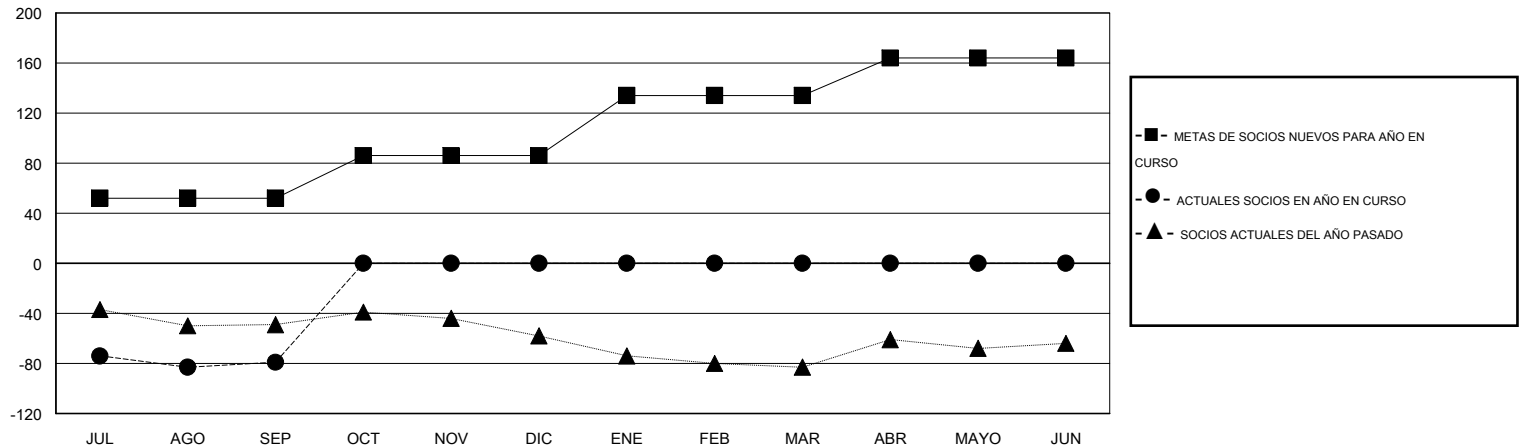

MONTHLY MEMBERSHIP PROGRESS REPORT

District S 2

Results as of: 9/30/2014

GMT: Pedro Marrello

UBICACIÓN BOLIVIA

GMT DE AE 3

Clubes					socios				
RESULTADOS DE 2014-2015					RESULTADOS DE 2014-2015				
TRIMESTRE	META DE CLUBES NUEVOS	NUEVOS CLUBES	CLUBES DADOS DE BAJA	GANANCIA/PÉRDIDA NETA	TRIMESTRE	META DE SOCIOS NUEVOS	SOCIOS FUNDADORES Y NUEVOS SOCIOS AÑADIDOS	SOCIOS DADOS DE BAJA	GANANCIA/PÉRDIDA NETA
JUL/AGO/SEP	1	0	2	-2	JUL/AGO/SEP	52	9	88	-79
OCT/NOV/DIC	1	0	0	0	OCT/NOV/DIC	34	0	0	0
ENE/FEB/MAR	1	0	0	0	ENE/FEB/MAR	48	0	0	0
ABR/MAYO/JUN	1	0	0	0	ABR/MAYO/JUN	30	0	0	0

METAS Y CIFRA ACUMULATIVA DE CLUBES NUEVOS

METAS Y CIFRA ACUMULATIVA DE SOCIOS

CLUBES DADOS DE BAJA: 2	3 CLUBS OF 39 AÑADIERON 1 O MÁS SOCIOS NUEVOS	<u>DISTRIBUCIÓN POR SEXO</u>
		MASCULINO 475 (63.16%)
		FEMENINO 277 (36.84%)
<u>SOCIOS DADOS DE BAJA</u>	CLIC AQUÍ PARA DATOS DE SALUD DE CLUB	SOCIOS EN UNIDAD FAMILIAR 186
FALLECIDOS 2		CABEZA DE FAMILIA 76
CLUB CANCELADO 46		NO ES CABEZA DE FAMILIA 110
OTRO 40		
TOTAL 88		