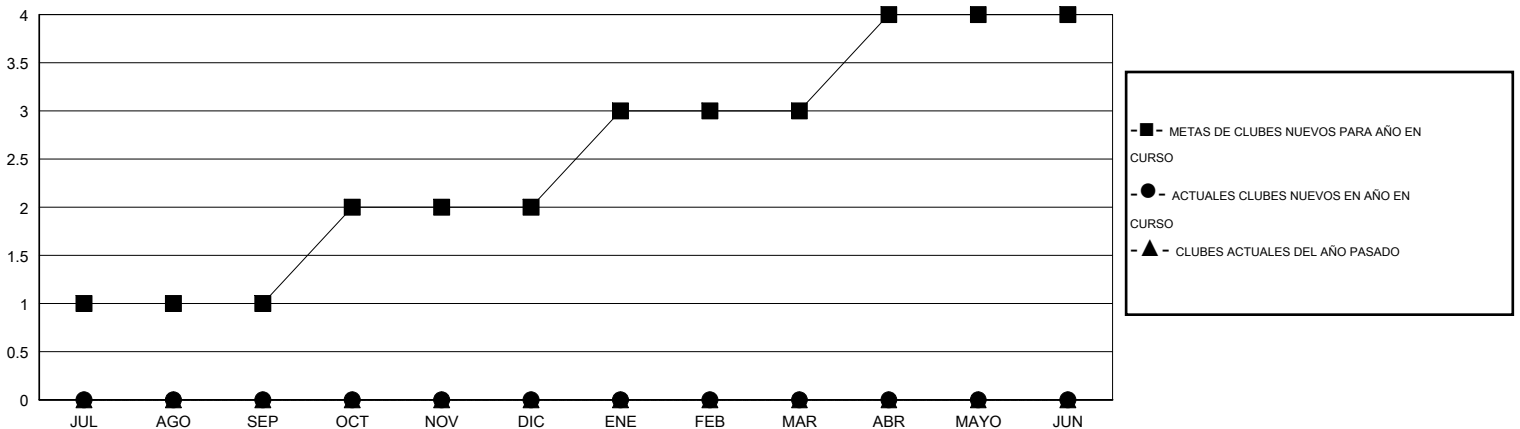

MONTHLY MEMBERSHIP PROGRESS REPORT

District S 2

Results as of: 9/30/2014

GMT: Pedro Marrello

UBICACIÓN BOLIVIA

GMT DE AE 3

Clubes					socios				
RESULTADOS DE 2014-2015					RESULTADOS DE 2014-2015				
TRIMESTRE	META DE CLUBES NUEVOS	NUEVOS CLUBES	CLUBES DADOS DE BAJA	GANANCIA/PÉRDIDA NETA	TRIMESTRE	META DE SOCIOS NUEVOS	SOCIOS FUNDADORES Y NUEVOS SOCIOS AÑADIDOS	SOCIOS DADOS DE BAJA	GANANCIA/PÉRDIDA NETA
JUL/AGO/SEP	1	0	2	-2	JUL/AGO/SEP	52	9	88	-79
OCT/NOV/DIC	1	0	0	0	OCT/NOV/DIC	34	0	0	0
ENE/FEB/MAR	1	0	0	0	ENE/FEB/MAR	48	0	0	0
ABR/MAYO/JUN	1	0	0	0	ABR/MAYO/JUN	30	0	0	0

METAS Y CIFRA ACUMULATIVA DE CLUBES NUEVOS

METAS Y CIFRA ACUMULATIVA DE SOCIOS

CLUBES DADOS DE BAJA: 2	3 CLUBS OF 39 AÑADIERON 1 O MÁS SOCIOS NUEVOS	<u>DISTRIBUCIÓN POR SEXO</u>
		MASCULINO 475 (63.16%)
		FEMENINO 277 (36.84%)
<u>SOCIOS DADOS DE BAJA</u>	CLIC AQUÍ PARA DATOS DE SALUD DE CLUB	SOCIOS EN UNIDAD FAMILIAR 186
FALLECIDOS 2		CABEZA DE FAMILIA 76
CLUB CANCELADO 46		NO ES CABEZA DE FAMILIA 110
OTRO 40		
TOTAL 88		